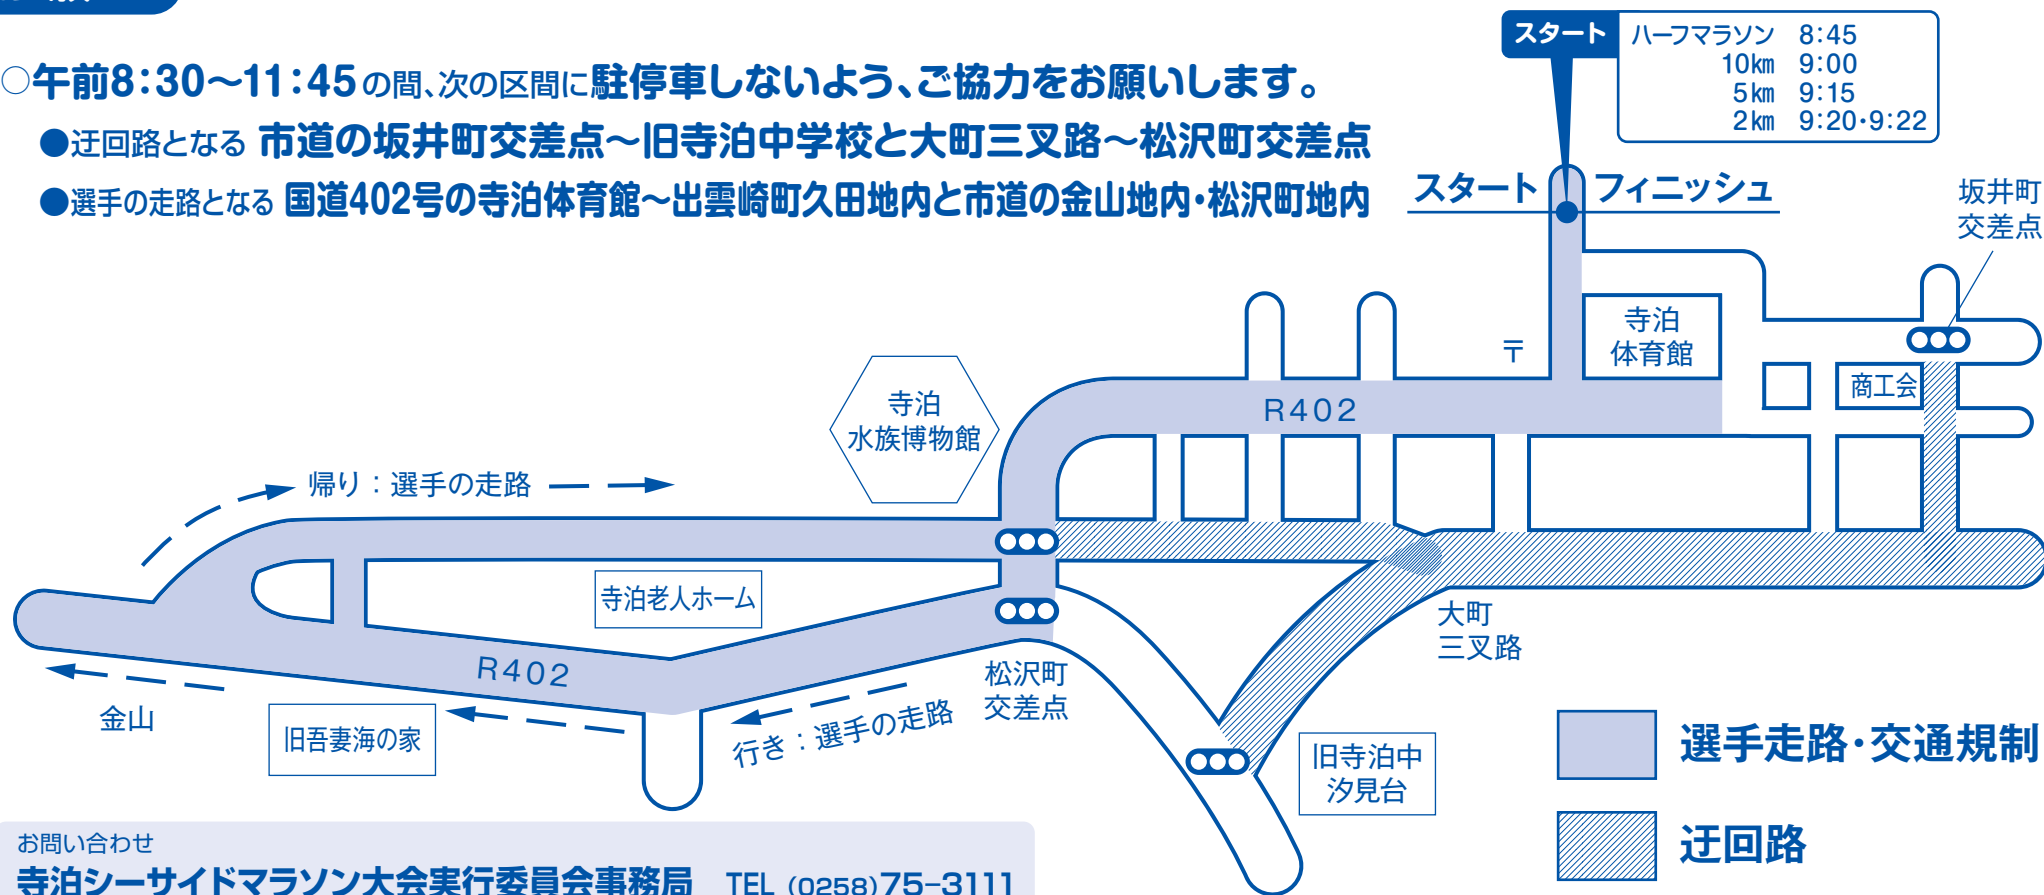

第40回寺泊シーサイドマラソン大会を、10月21日(日)に開催します。

お願い

- ○午前8:30~11:45の間、次の区間に駐停車しないよう、ご協力をお願いします。
- ●迂回路となる 市道の坂井町交差点~旧寺泊中学校と大町三叉路~松沢町交差点
- ●選手の走路となる 国道402号の寺泊体育館~出雲崎町久田地内と市道の金山地内・松沢町地内

お問い合わせ
寺泊シーサイドマラソン大会実行委員会事務局 TEL (0258)75-3111

越後交通バス運行の変更

大野積発	坂井町発	大町発	寺泊車庫前	寺泊支所発	長岡駅着	
	-9:06	9:08	9:10	9:16発	10:20	寺泊支所始発に変更
	-10:28	10:30	10:32	10:36発	11:40	寺泊支所始発に変更
-10:37	10:50	10:52	10:54			運休
	-11:26	11:28	11:30	11:36発	12:40	寺泊支所始発に変更

長岡駅発	寺泊支所発	寺泊車庫前	大町発	坂井町発	大野積着	
8:00	9:04着	-9:08	9:10	9:12		寺泊支所終着に変更
9:10	10:14着	-10:20	10:22	10:24	10:37	寺泊支所終着に変更

東三条駅発	寺泊文化センター発	寺泊車庫着	
8:35	9:40着	-9:45	寺泊文化センター終着に変更

- ●交通規制の時間帯、寺泊支所~寺泊文化センター~大野積の区間は運休させていただきます。
- ●寺泊支所と寺泊文化センターが発着となりますので、お間違いのないようご利用ください。
- ●ご利用の皆様には大変ご迷惑をお掛けしますが、ご理解くださるようお願いいたします。

お問い合わせは、**越後交通(株) 寺泊バスセンター** TEL (0258)75-3141

裏面をご覧ください