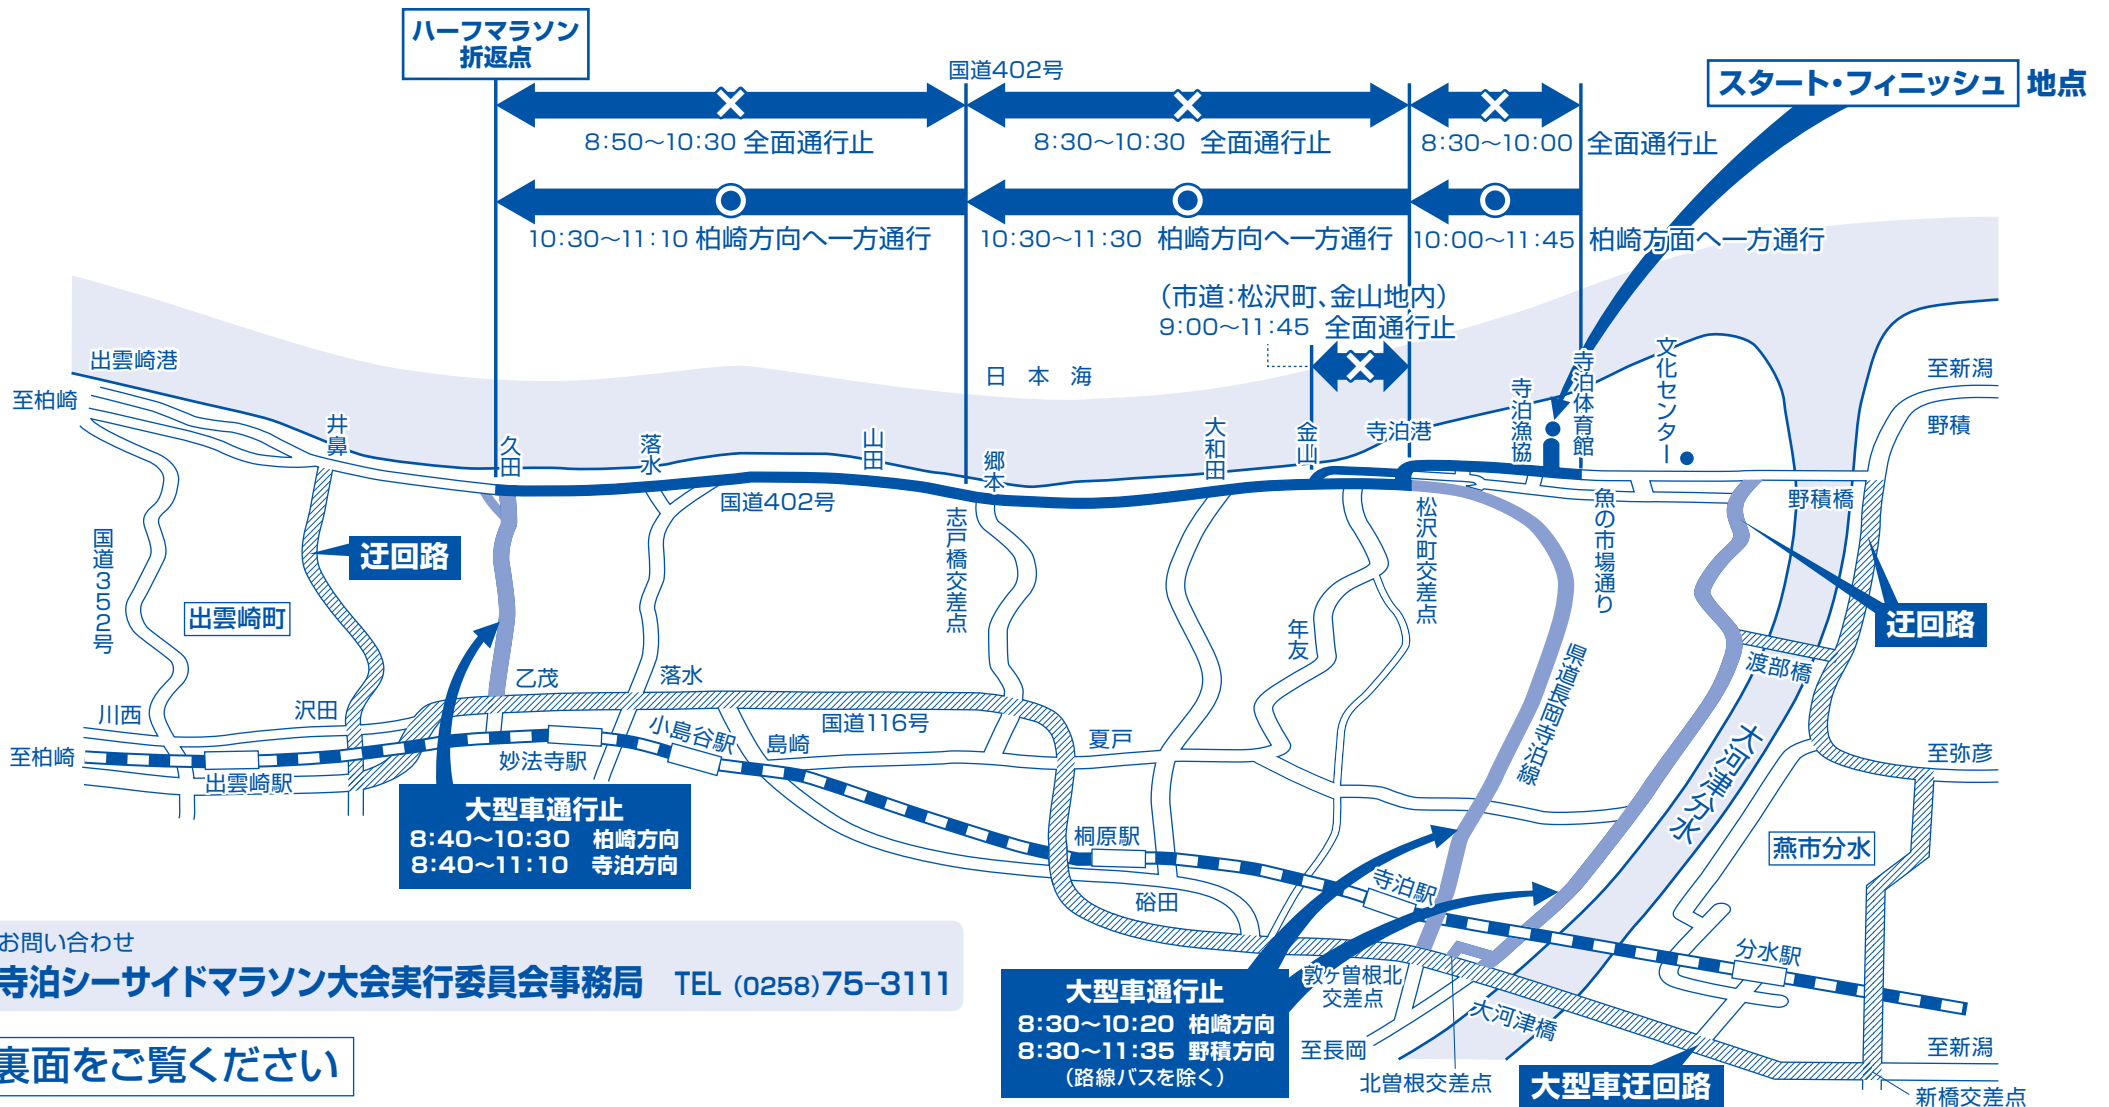

# 国道402号 (寺泊体育館 ↔ 出雲崎町久田地内) 交通規制のお知らせ

10月21日(日) 午前8:30~11:45

第40回寺泊シーサイドマラソン大会を10月21日(日)に開催します。  
選手の安全を確保するため、下記区間で交通規制を行います。ご迷惑をおかけしますが、迂回路をご利用くださるようご協力をお願いいたします。

長岡市・出雲崎町・与板警察署・寺泊シーサイドマラソン大会実行委員会

# 第40回寺泊シーサイドマラソン大会を、10月21日(日)に開催します。

## 越後交通バス運行の変更

大野積発	坂井町発	大町発	寺泊車庫前	寺泊支所発	長岡駅着	
	-9:06	9:08	9:10	9:16発	10:20	寺泊支所始発に変更
	-10:28	10:30	10:32	10:36発	11:40	寺泊支所始発に変更
-10:37	10:50	10:52	10:54			運休
	-11:26	11:28	11:30	11:36発	12:40	寺泊支所始発に変更

長岡駅発	寺泊支所発	寺泊車庫前	大町発	坂井町発	大野積着	
8:00	9:04着	-9:08	9:10	9:12		寺泊支所終着に変更
9:10	10:14着	-10:20	10:22	10:24	10:37	寺泊支所終着に変更

東三条駅発	寺泊文化センター発	寺泊車庫着	
8:35	9:40着	-9:45	寺泊文化センター終着に変更

- 交通規制の時間帯、寺泊支所~寺泊文化センター~大野積の区間は運休させていただきます。
- 寺泊支所と寺泊文化センターが発着となりますので、お間違いのないようご利用ください。
- ご利用の皆様には大変ご迷惑をお掛けしますが、ご理解くださるようお願いいたします。