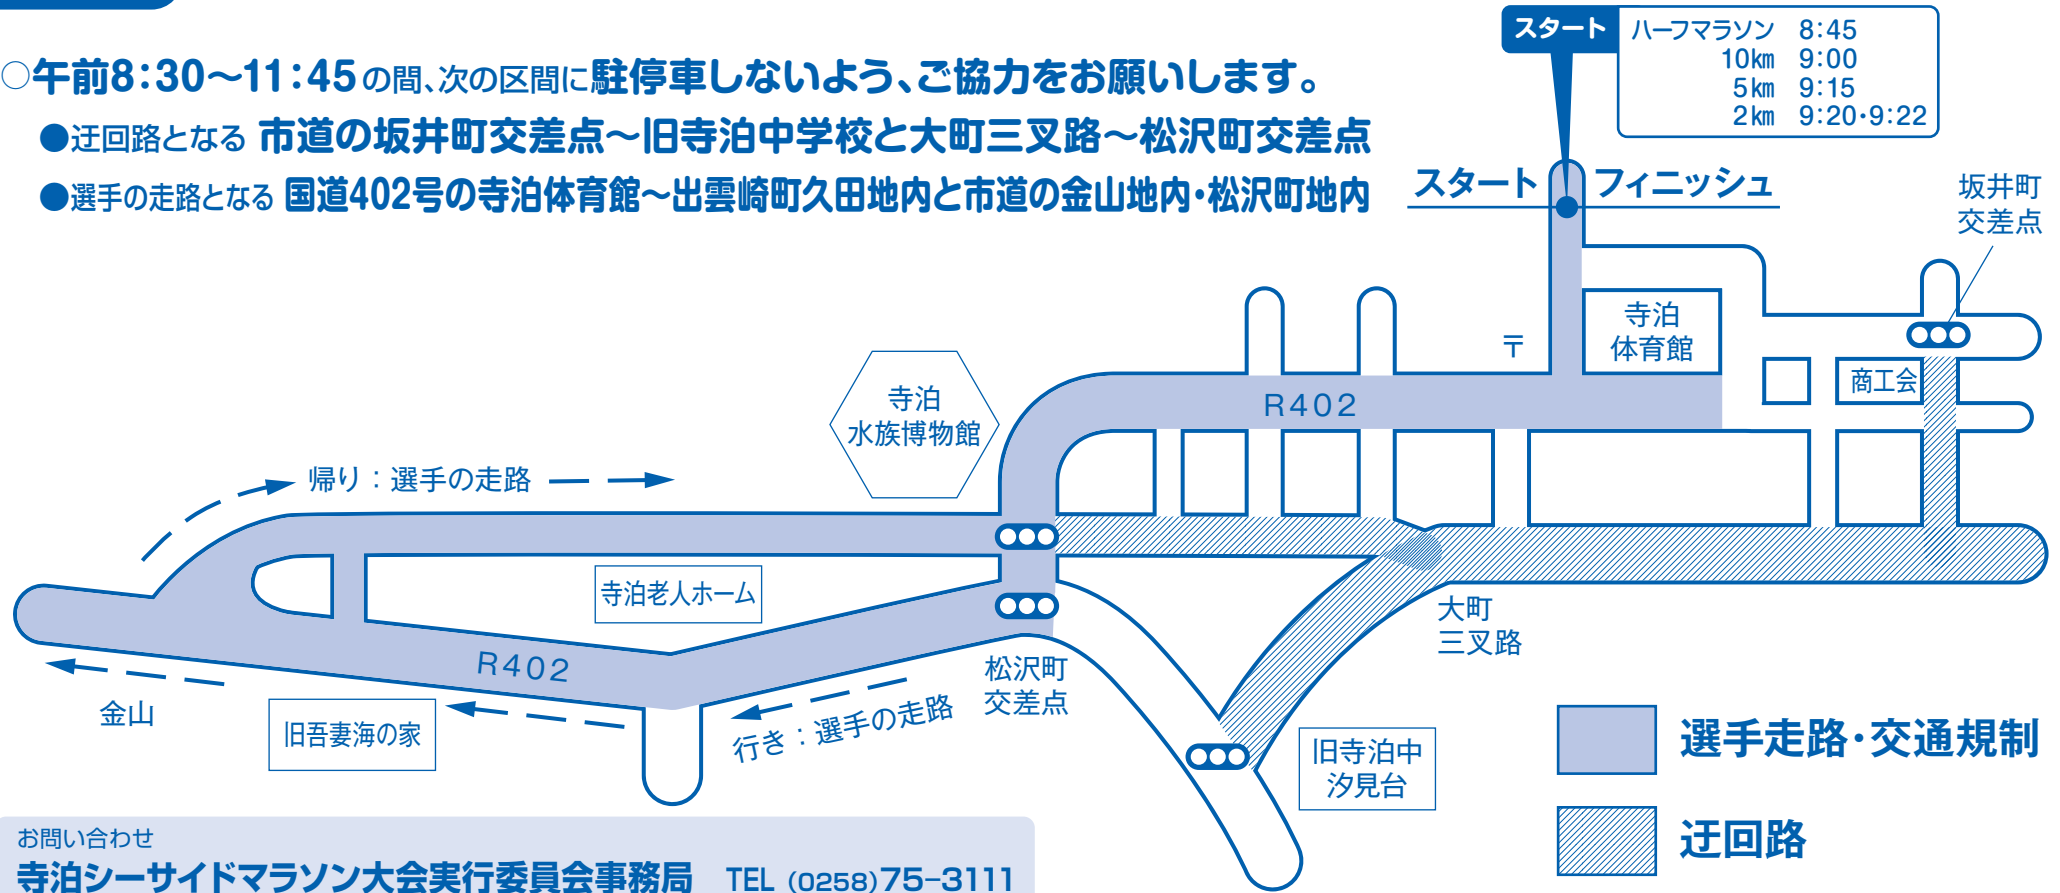

国道402号 (寺泊体育館 ↔ 出雲崎町久田地内) 交通規制のお知らせ

10月15日(日) 午前8:30~11:45

第39回寺泊シーサイドマラソン大会を10月15日(日)に開催します。
選手の安全を確保するため、下記区間で交通規制を行います。ご迷惑をおかけしますが、迂回路をご利用くださるようご協力をお願いいたします。

長岡市・出雲崎町・与板警察署・寺泊シーサイドマラソン大会実行委員会

第39回寺泊シーサイドマラソン大会を、10月15日(日)に開催します。

お願い

○午前8:30~11:45の間、次の区間に駐停車しないよう、ご協力をお願いします。

- 迂回路となる 市道の坂井町交差点~旧寺泊中学校と大町三叉路~松沢町交差点
- 選手の走路となる 国道402号の寺泊体育館~出雲崎町久田地内と市道の金山地内・松沢町地内

お問い合わせ

寺泊シーサイドマラソン大会実行委員会事務局 TEL (0258)75-3111

越後交通バス運行の変更

大野積発	坂井町発	大町発	寺泊車庫前	寺泊支所発	長岡駅着	
	-9:06	9:08	9:10	9:16発	10:20	寺泊支所始発に変更
	-10:28	10:30	10:32	10:36発	11:40	寺泊支所始発に変更
-10:37	10:50	10:52	10:54			運休
	-11:26	11:28	11:30	11:36発	12:40	寺泊支所始発に変更

長岡駅発	寺泊支所発	寺泊車庫前	大町発	坂井町発	大野積着	
8:00	9:04着	-9:08	9:10	9:12		寺泊支所終着に変更
9:10	10:14着	-10:20	10:22	10:24	10:37	寺泊支所終着に変更

東三条駅発	寺泊文化センター発	寺泊車庫着	
8:35	9:40着	-9:45	寺泊文化センター終着に変更

- 交通規制の時間帯、寺泊支所~寺泊文化センター~大野積の区間は運休させていただきます。
- 寺泊支所と寺泊文化センターが発着となりますので、お間違いのないようご利用ください。
- ご利用の皆様には大変ご迷惑をお掛けしますが、ご理解くださるようお願いいたします。