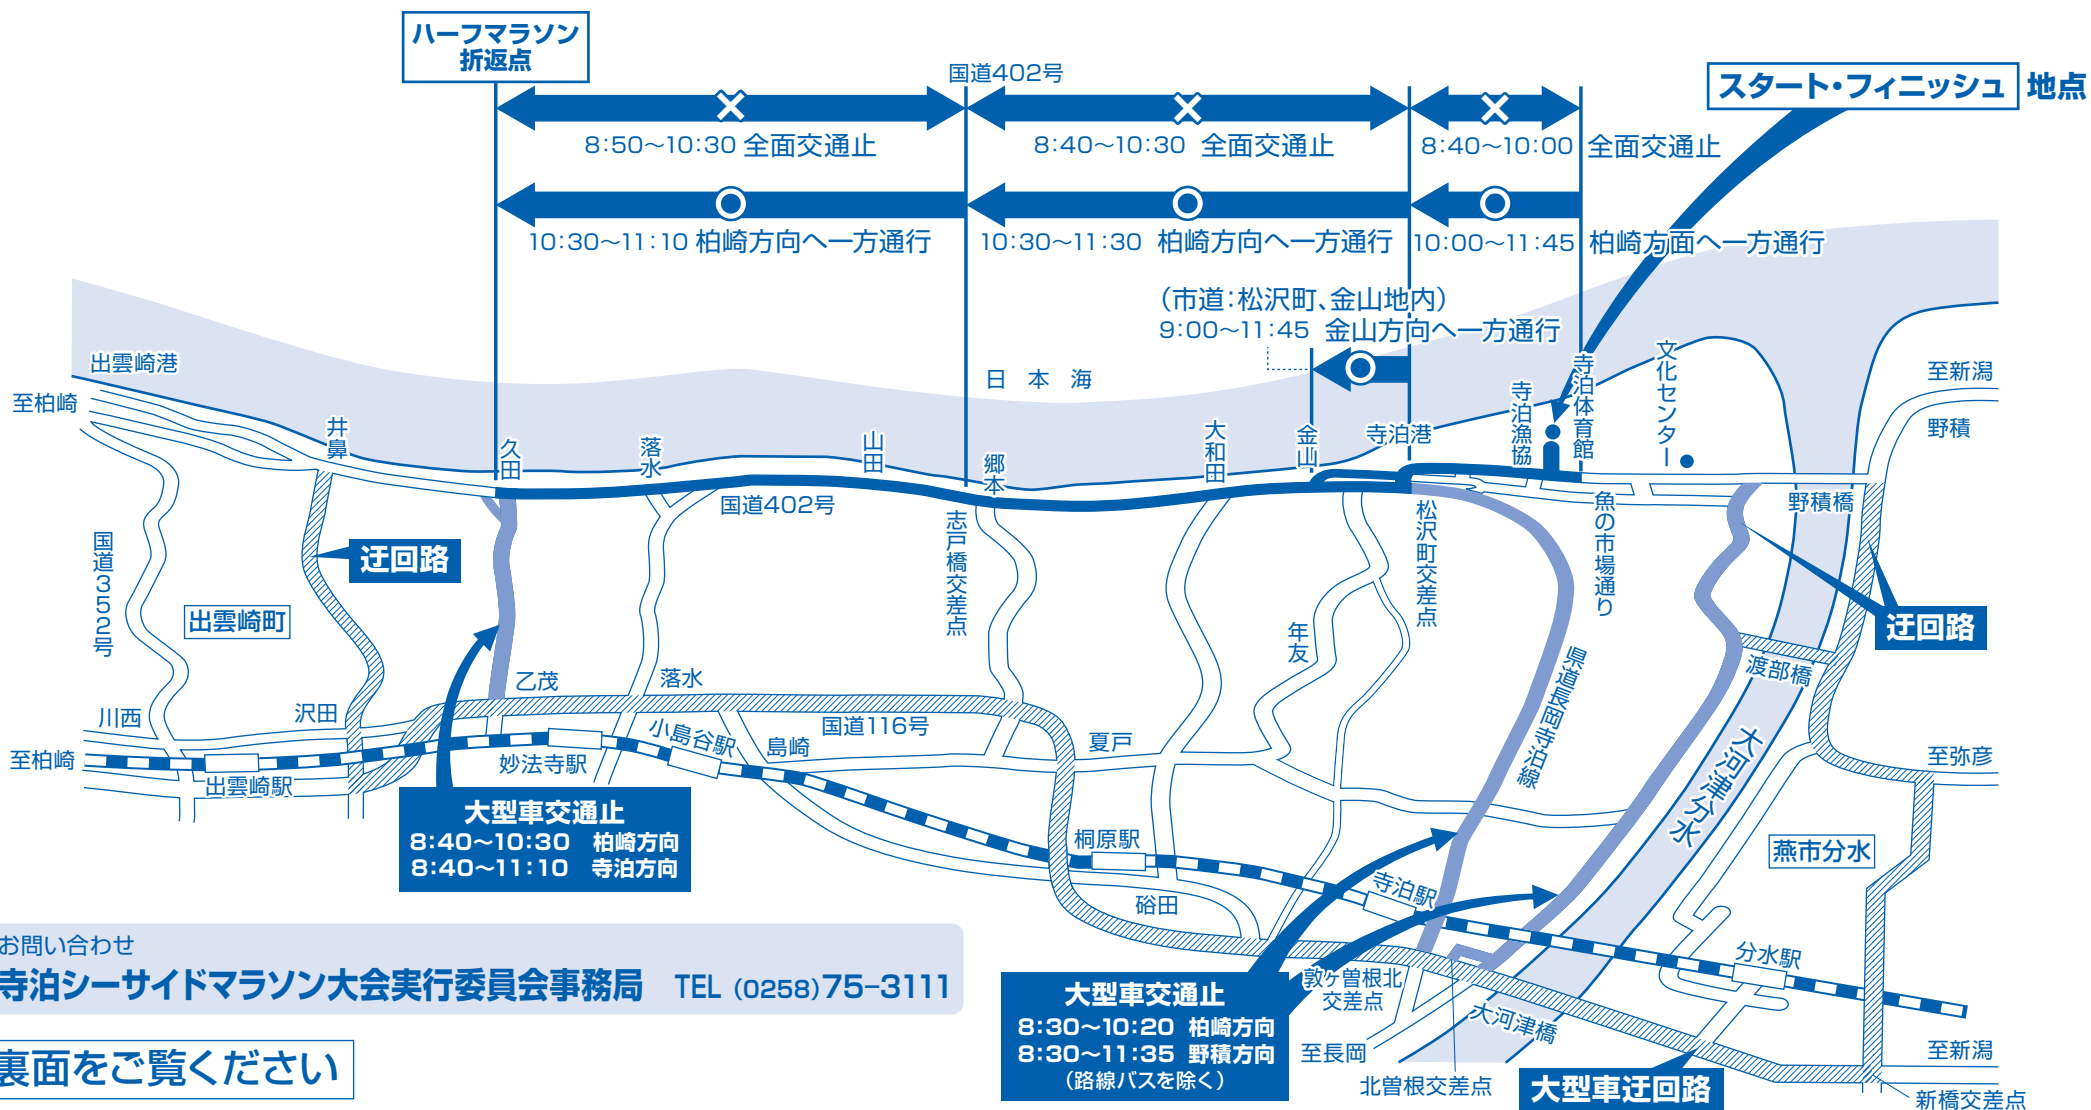

国道402号 (寺泊体育館 ↔ 出雲崎町久田地内) 交通規制のお知らせ

10月15日(日) 午前8:30~11:45

第39回寺泊シーサイドマラソン大会を10月15日(日)に開催します。
選手の安全を確保するため、下記区間で交通規制を行います。ご迷惑をおかけしますが、迂回路をご利用くださるようご協力をお願いいたします。

長岡市・出雲崎町・与板警察署・寺泊シーサイドマラソン大会実行委員会

第39回寺泊シーサイドマラソン大会を、10月15日(日)に開催します。

お願い

○午前8:30~11:45の間、次の区間に駐停車しないよう、ご協力をお願いします。

- 迂回路となる 市道の坂井町交差点~旧寺泊中学校と大町三叉路~松沢町交差点
- 選手の走路となる 国道402号の寺泊体育館~出雲崎町久田地内と市道の金山地内・松沢町地内

お問い合わせ

寺泊シーサイドマラソン大会実行委員会事務局 TEL (0258)75-3111

越後交通バス運行の変更

大野積発	坂井町発	大町発	寺泊車庫前	寺泊支所発	長岡駅着	
	-9:06	9:08	9:10	9:16発	10:20	寺泊支所始発に変更
	-10:28	10:30	10:32	10:36発	11:40	寺泊支所始発に変更
-10:37	10:50	10:52	10:54			運休
	-11:26	11:28	11:30	11:36発	12:40	寺泊支所始発に変更

長岡駅発	寺泊支所発	寺泊車庫前	大町発	坂井町発	大野積着	
8:00	9:04着	-9:08	9:10	9:12		寺泊支所終着に変更
9:10	10:14着	-10:20	10:22	10:24	10:37	寺泊支所終着に変更

東三条駅発	寺泊文化センター発	寺泊車庫着	
8:35	9:40着	-9:45	寺泊文化センター終着に変更

- 交通規制の時間帯、寺泊支所~寺泊文化センター~大野積の区間は運休させていただきます。
- 寺泊支所と寺泊文化センターが発着となりますので、お間違いのないようご利用ください。
- ご利用の皆様には大変ご迷惑をお掛けしますが、ご理解くださるようお願いいたします。